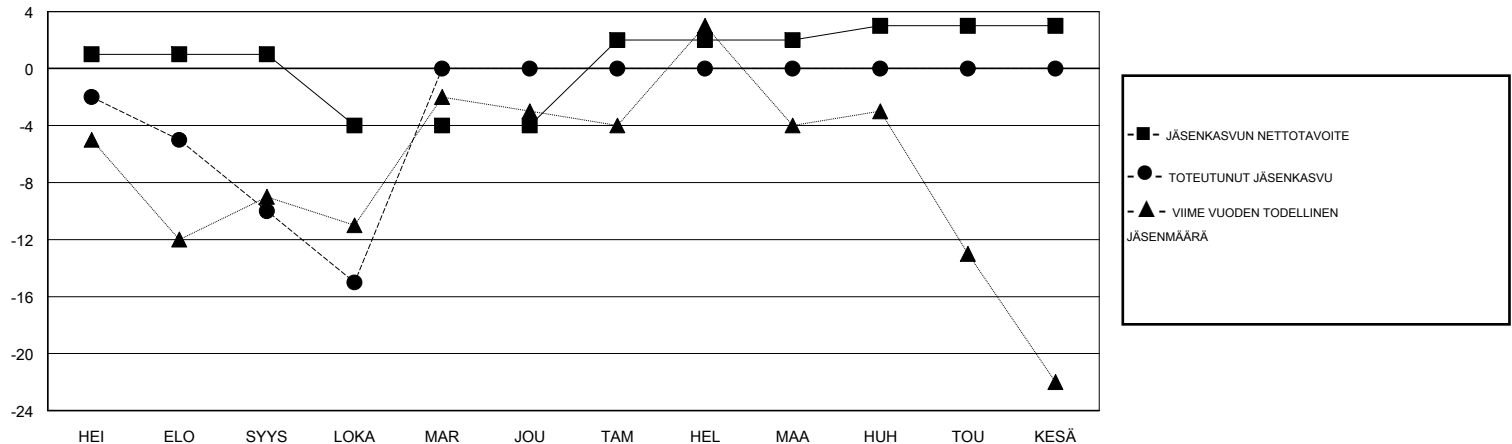

MONTHLY MEMBERSHIP PROGRESS REPORT

District 107 L

Results as of: 10/31/2017

GMT: ANTTI FORSELL

SIJAINI FINLAND

GMT VAALIPIIRI

Klubit				jäsenä			
TULOKSET 2017-2018				TULOKSET 2017-2018			
NELJÄNNES	UUDEN KLUBIN TAVOITE	UUDET KLUBIT	LOPETETUT KLUBIT	NELJÄNNES	JÄSENKASVUN NETTOTAVOITE	TOTEUTUNUT JÄSENKASVU	POISTETUT JÄSENET (mukaan lukien siirrot)
HEI/ELO/SYYS	0	0	1	HEI/ELO/SYYS	1	7	12
LOKA/MAR/JOU	0	0	0	LOKA/MAR/JOU	-5	5	9
TAM/HEL/MAA	0	0	0	TAM/HEL/MAA	6	0	0
HUH/TOU/KESÄ	0	0	0	HUH/TOU/KESÄ	1	0	0

TAVOITTEET JA UUDET KLUBIT, KUMULATIIVINEN

TAVOITTEET JA JÄSENET, KUMULATIIVINEN

LAKKAUTETUT KLUBIT: 1	6 CLUBS OF 42 LISÄNNYT YHDEN TAI USEAMMAN UUTTA JÄSENTÄ	SUKUPUOLIJAKAUMA MIES 842 (72.90%) NAINEN 313 (27.10%) Naispuolisten jäsenten prosenttiosuuden tavoite toimivuonna: 27%
EROTETUT JÄSENET	KLIKKAA TÄSTÄ NÄHDÄKSESI KUMULATIIVISET JÄSENTIEDOT	PERHEJÄSENIÄ YHTEENSÄ 94
KUOLLUT 4		PERHEJÄSENET, JOTKA MAKSAVAT PUOLET JÄSENMAKSUSTA 47
KLUBI LAKKAUTETTU 0		
MUUT 17		
YHTEENSÄ 21		